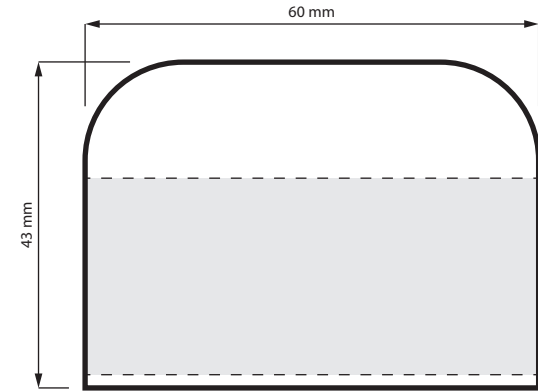

SPECIFICATIONS  
**CHILD RESISTANT CLOSURES**

SCALE = 1:1

**28MM SMOOTH SIDED**

**Side Max Deco Area**  
108.69mm x 13 mm  
(4.27" x 0.51")

**Top Max Deco Area**  
21 mm / 0.82"

**38MM SMOOTH SIDED**

**Side Max Deco Area**  
138mm x 13 mm  
(5.44" x 0.51")

**Top Max Deco Area**  
45 mm / 1.77"

**53MM TALL SMOOTH SIDED**

**Side Max Deco Area**  
186 mm x 32 mm  
(7.32" x 1.26")

**Top Max Deco Area**  
45 mm / 1.77"

**53MM EXTRA TALL SMOOTH SIDED**

**Side Max Deco Area**  
186 mm x 39.6 mm  
(7.32" x 1.56")

**Top Max Deco Area**  
45 mm / 1.77"

SCALE = 1:1

**53MM DOME**

**Side Max Deco Area**  
186 mm x 10 mm  
(7.32" x 0.39")

**Top Max Deco Area**  
25 mm / 0.98"

**53MM TALL DOME**

**Side Max Deco Area**  
186 mm x 19 mm  
(7.32" x 0.75")

**Top Max Deco Area**  
25 mm / 0.98"

**53MM EXTRA TALL DOME**

**Side Max Deco Area**  
186 mm x 26 mm  
(7.32" x 1.02")

**Top Max Deco Area**  
25 mm / 0.98"