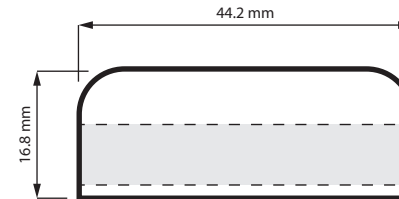

SPECIFICATIONS  
**CHILD RESISTANT CLOSURES**

SCALE = 1:1

**28MM SMOOTH SIDED**

**Side Max Deco Area**  
108.69mm x 13 mm  
(4.27" x 0.51")

**Top Max Deco Area**  
21 mm / 0.82"

**38MM SMOOTH SIDED**

**Side Max Deco Area**  
138mm x 13 mm  
(5.44" x 0.51")

**Top Max Deco Area**  
32 mm / 1.26"

**38MM DOME**

**Side Max Deco Area**  
138mm x 7.5 mm  
(5.44" x 0.29")

**Top Max Deco Area**  
22 mm / 0.86"

SCALE = 1:1

**53MM SMOOTH SIDED**

**Side Max Deco Area**  
186 mm x 14 mm  
(7.32" x 0.55")

**Top Max Deco Area**  
45 mm / 1.77"

**53MM TALL SMOOTH SIDED**

**Side Max Deco Area**  
186 mm x 32 mm  
(7.32" x 1.26")

**Top Max Deco Area**  
45 mm / 1.77"

**53MM EXTRA TALL SMOOTH SIDED**

**Side Max Deco Area**  
186 mm x 39.6 mm  
(7.32" x 1.56")

**Top Max Deco Area**  
45 mm / 1.77"

SCALE = 1:1

**53MM DOME**

**Side Max Deco Area**  
186 mm x 10 mm  
(7.32" x 0.39")

**Top Max Deco Area**  
25 mm / 0.98"

**53MM TALL DOME**

**Side Max Deco Area**  
186 mm x 19 mm  
(7.32" x 0.75")