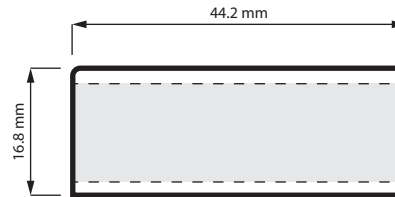

SPECIFICATIONS  
**CHILD RESISTANT CLOSURES**

SCALE = 1:1

**28MM SMOOTH SIDED**

**Side Max Deco Area**  
108.69mm x 13 mm  
(4.27" x 0.51")

**Top Max Deco Area**  
21 mm / 0.82"

**38MM SMOOTH SIDED**

**Side Max Deco Area**  
138mm x 13 mm  
(5.44" x 0.51")

**Top Max Deco Area**  
32 mm / 1.26"

**38MM DOME**

**Side Max Deco Area**  
138mm x 7.5 mm  
(5.44" x 0.29")

**Top Max Deco Area**  
22 mm / 0.86"

SCALE = 1:1

**53MM SMOOTH SIDED**

**Side Max Deco Area**  
186 mm x 14 mm  
(7.32" x 0.55")

**Top Max Deco Area**  
45 mm / 1.77"

**53MM TALL SMOOTH SIDED**

**Side Max Deco Area**  
186 mm x 32 mm  
(7.32" x 1.26")

**Top Max Deco Area**  
45 mm / 1.77"

**53MM EXTRA TALL SMOOTH SIDED**

**Side Max Deco Area**  
186 mm x 39.6 mm  
(7.32" x 1.56")

**Top Max Deco Area**  
45 mm / 1.77"

SCALE = 1:1

**53MM DOME**

**Side Max Deco Area**  
186 mm x 10 mm  
(7.32" x 0.39")

**Top Max Deco Area**  
25 mm / 0.98"

**53MM TALL DOME**

**Side Max Deco Area**  
186 mm x 19 mm  
(7.32" x 0.75")