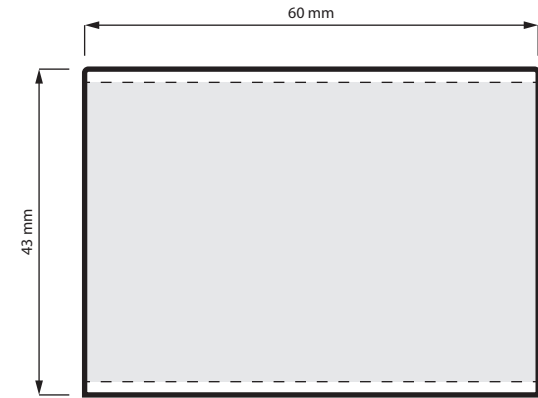

**Top Max Deco Area**  
32 mm / 1.26"

**38MM DOME**

**Side Max Deco Area**  
138mm x 7.5 mm  
(5.44" x 0.29")

**Top Max Deco Area**  
22 mm / 0.86"

SCALE = 1:1

**53MM SMOOTH SIDED**

**Side Max Deco Area**  
186 mm x 14 mm  
(7.32" x 0.55")

**Top Max Deco Area**  
45 mm / 1.77"

**53MM TALL SMOOTH SIDED**

**Side Max Deco Area**  
186 mm x 32 mm  
(7.32" x 1.26")

**Top Max Deco Area**  
45 mm / 1.77"

**53MM EXTRA TALL SMOOTH SIDED**

**Side Max Deco Area**  
186 mm x 39.6 mm  
(7.32" x 1.56")

**Top Max Deco Area**  
45 mm / 1.77"

SCALE = 1:1

**53MM DOME**

**Side Max Deco Area**  
186 mm x 10 mm  
(7.32" x 0.39")

**Top Max Deco Area**  
25 mm / 0.98"

**53MM TALL DOME**

**Side Max Deco Area**  
186 mm x 19 mm  
(7.32" x 0.75")

**Top Max Deco Area**  
25 mm / 0.98"

**53MM EXTRA TALL DOME**

**Side Max Deco Area**  
186 mm x 26 mm  
(7.32" x 1.02")

**Top Max Deco Area**  
25 mm / 0.98"