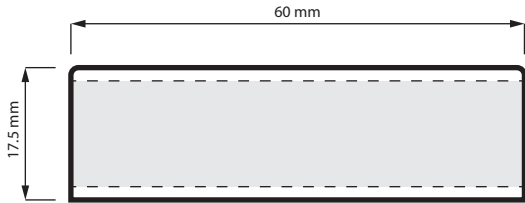

SPECIFICATIONS  
**CHILD RESISTANT CLOSURES**

SCALE = 1:1

**28MM SMOOTH SIDED**

**Side Max Deco Area**  
108.69mm x 13 mm  
(4.27" x 0.51")

**Top Max Deco Area**  
21 mm / 0.82"

**38MM SMOOTH SIDED**

**Side Max Deco Area**  
138mm x 13 mm  
(5.44" x 0.51")

**Top Max Deco Area**  
32 mm / 1.26"

**38MM DOME**

**Side Max Deco Area**  
138mm x 7.5 mm  
(5.44" x 0.29")

**Top Max Deco Area**  
22 mm / 0.86"

SCALE = 1:1

**53MM SMOOTH SIDED**

**Side Max Deco Area**  
186 mm x 14 mm  
(7.32" x 0.55")

**Top Max Deco Area**  
45 mm / 1.77"

**53MM TALL SMOOTH SIDED**

**Side Max Deco Area**  
186 mm x 32 mm  
(7.32" x 1.26")

**Top Max Deco Area**  
45 mm / 1.77"

**53MM EXTRA TALL SMOOTH SIDED**

**Side Max Deco Area**  
186 mm x 39.6 mm  
(7.32" x 1.56")

**Top Max Deco Area**  
45 mm / 1.77"

SCALE = 1:1

**53MM DOME**

**Side Max Deco Area**  
186 mm x 10 mm  
(7.32" x 0.39")

**Top Max Deco Area**  
25 mm / 0.98"

**53MM TALL DOME**

**Side Max Deco Area**  
186 mm x 19 mm  
(7.32" x 0.75")