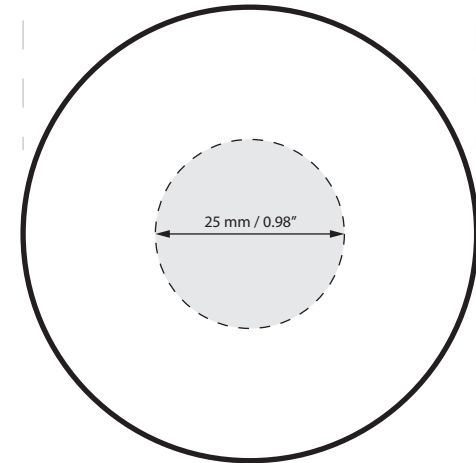

SPECIFICATIONS  
**CHILD RESISTANT CLOSURES**

SCALE = 1:1

**28MM SMOOTH SIDED**

**Side Max Deco Area**  
108.69mm x 13 mm  
(4.27" x 0.51")

**Top Max Deco Area**  
21 mm / 0.82"

**38MM SMOOTH SIDED**

**Side Max Deco Area**  
138mm x 13 mm  
(5.44" x 0.51")

**Top Max Deco Area**  
45 mm / 1.77"

**53MM TALL SMOOTH SIDED**

**Side Max Deco Area**  
186 mm x 32 mm  
(7.32" x 1.26")

**Top Max Deco Area**  
45 mm / 1.77"

**53MM EXTRA TALL SMOOTH SIDED**

**Side Max Deco Area**  
186 mm x 39.6 mm  
(7.32" x 1.56")

**Top Max Deco Area**  
45 mm / 1.77"

SCALE = 1:1

**53MM DOME**

**Side Max Deco Area**  
186 mm x 10 mm  
(7.32" x 0.39")

**Top Max Deco Area**  
25 mm / 0.98"

**53MM TALL DOME**

**Side Max Deco Area**  
186 mm x 19 mm  
(7.32" x 0.75")

**Top Max Deco Area**  
25 mm / 0.98"

**53MM EXTRA TALL DOME**

**Side Max Deco Area**  
186 mm x 26 mm  
(7.32" x 1.02")

**Top Max Deco Area**  
25 mm / 0.98"