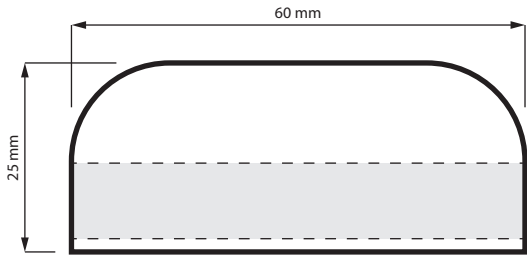

SPECIFICATIONS  
**CHILD RESISTANT CLOSURES**

SCALE = 1:1

**28MM SMOOTH SIDED**

**Side Max Deco Area**  
108.69mm x 13 mm  
(4.27" x 0.51")

**Top Max Deco Area**  
21 mm / 0.82"

**38MM SMOOTH SIDED**

**Side Max Deco Area**  
138mm x 13 mm  
(5.44" x 0.51")

**Top Max Deco Area**  
32 mm / 1.26"

**38MM DOME**

**Side Max Deco Area**  
138mm x 7.5 mm  
(5.44" x 0.29")

**Top Max Deco Area**  
22 mm / 0.86"

SCALE = 1:1

**53MM SMOOTH SIDED**

**Side Max Deco Area**  
186 mm x 14 mm  
(7.32" x 0.55")

**Top Max Deco Area**  
45 mm / 1.77"

**53MM TALL SMOOTH SIDED**

**Side Max Deco Area**  
186 mm x 32 mm  
(7.32" x 1.26")

**Top Max Deco Area**  
45 mm / 1.77"

**53MM EXTRA TALL SMOOTH SIDED**

**Side Max Deco Area**  
186 mm x 39.6 mm  
(7.32" x 1.56")

**Top Max Deco Area**  
45 mm / 1.77"

SCALE = 1:1

**53MM DOME**

**Side Max Deco Area**  
186 mm x 10 mm  
(7.32" x 0.39")

**Top Max Deco Area**  
25 mm / 0.98"

**53MM TALL DOME**

**Side Max Deco Area**  
186 mm x 19 mm  
(7.32" x 0.75")