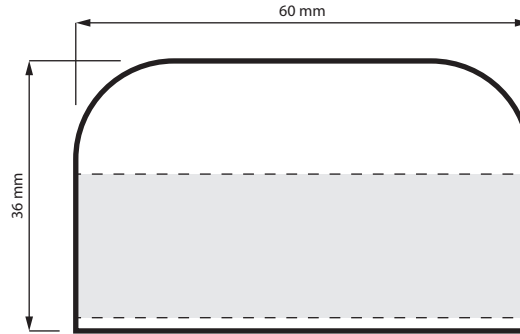

SPECIFICATIONS  
**CHILD RESISTANT CLOSURES**

SCALE = 1:1

**28MM SMOOTH SIDED**

**Side Max Deco Area**  
108.69mm x 13 mm  
(4.27" x 0.51")

**Top Max Deco Area**  
21 mm / 0.82"

**38MM SMOOTH SIDED**

**Side Max Deco Area**  
138mm x 13 mm  
(5.44" x 0.51")

**Top Max Deco Area**  
45 mm / 1.77"

**53MM TALL SMOOTH SIDED**

**Side Max Deco Area**  
186 mm x 32 mm  
(7.32" x 1.26")

**Top Max Deco Area**  
45 mm / 1.77"

**53MM EXTRA TALL SMOOTH SIDED**

**Side Max Deco Area**  
186 mm x 39.6 mm  
(7.32" x 1.56")

**Top Max Deco Area**  
45 mm / 1.77"

SCALE = 1:1

**53MM DOME**

**Side Max Deco Area**  
186 mm x 10 mm  
(7.32" x 0.39")

**Top Max Deco Area**  
25 mm / 0.98"

**53MM TALL DOME**

**Side Max Deco Area**  
186 mm x 19 mm  
(7.32" x 0.75")

**Top Max Deco Area**  
25 mm / 0.98"

**53MM EXTRA TALL DOME**

**Side Max Deco Area**  
186 mm x 26 mm  
(7.32" x 1.02")

**Top Max Deco Area**  
25 mm / 0.98"