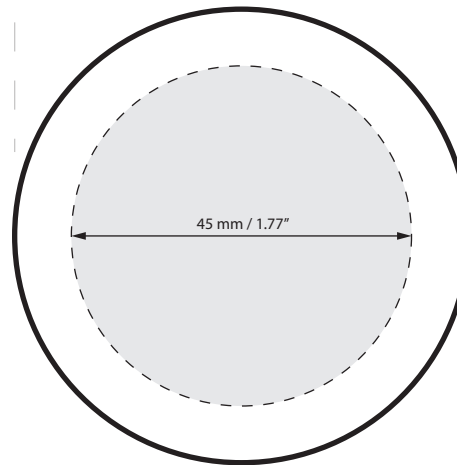

SPECIFICATIONS  
**CHILD RESISTANT CLOSURES**

SCALE = 1:1

**28MM SMOOTH SIDED**

**Side Max Deco Area**  
108.69mm x 13 mm  
(4.27" x 0.51")

**Top Max Deco Area**  
21 mm / 0.82"

**38MM SMOOTH SIDED**

**Side Max Deco Area**  
138mm x 13 mm  
(5.44" x 0.51")

**Top Max Deco Area**  
32 mm / 1.26"

**38MM DOME**

**Side Max Deco Area**  
138mm x 7.5 mm  
(5.44" x 0.29")

**Top Max Deco Area**  
22 mm / 0.86"

SCALE = 1:1

**53MM SMOOTH SIDED**

**Side Max Deco Area**  
186 mm x 14 mm  
(7.32" x 0.55")

**Top Max Deco Area**  
45 mm / 1.77"

**53MM TALL SMOOTH SIDED**

**Side Max Deco Area**  
186 mm x 32 mm  
(7.32" x 1.26")

**Top Max Deco Area**  
45 mm / 1.77"

**53MM EXTRA TALL SMOOTH SIDED**

**Side Max Deco Area**  
186 mm x 39.6 mm  
(7.32" x 1.56")

**Top Max Deco Area**  
45 mm / 1.77"

SCALE = 1:1

**53MM DOME**

**Side Max Deco Area**  
186 mm x 10 mm  
(7.32" x 0.39")

**Top Max Deco Area**  
25 mm / 0.98"

**53MM TALL DOME**

**Side Max Deco Area**  
186 mm x 19 mm  
(7.32" x 0.75")