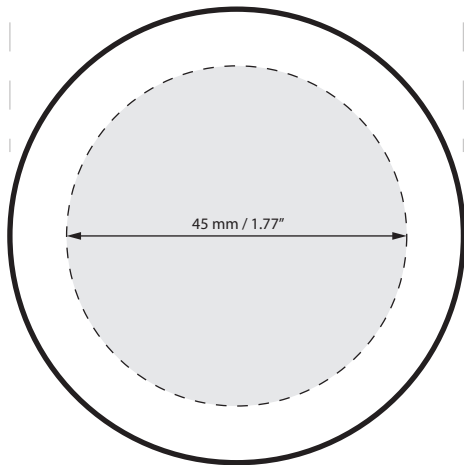

SPECIFICATIONS  
**CHILD RESISTANT CLOSURES**

SCALE = 1:1

**28MM SMOOTH SIDED**

**Side Max Deco Area**  
108.69mm x 13 mm  
(4.27" x 0.51")

**Top Max Deco Area**  
21 mm / 0.82"

**38MM SMOOTH SIDED**

**Side Max Deco Area**  
138mm x 13 mm  
(5.44" x 0.51")

**Top Max Deco Area**  
32 mm / 1.26"

**38MM DOME**

**Side Max Deco Area**  
138mm x 7.5 mm  
(5.44" x 0.29")

**Top Max Deco Area**  
22 mm / 0.86"

SCALE = 1:1

**53MM SMOOTH SIDED**

**Side Max Deco Area**  
186 mm x 14 mm  
(7.32" x 0.55")

**Top Max Deco Area**  
45 mm / 1.77"

**53MM TALL SMOOTH SIDED**

**Side Max Deco Area**  
186 mm x 32 mm  
(7.32" x 1.26")

**Top Max Deco Area**  
45 mm / 1.77"

**53MM EXTRA TALL SMOOTH SIDED**

**Side Max Deco Area**  
186 mm x 39.6 mm  
(7.32" x 1.56")

**Top Max Deco Area**  
45 mm / 1.77"

SCALE = 1:1

**53MM DOME**

**Side Max Deco Area**  
186 mm x 10 mm  
(7.32" x 0.39")

**Top Max Deco Area**  
25 mm / 0.98"

**53MM TALL DOME**

**Side Max Deco Area**  
186 mm x 19 mm  
(7.32" x 0.75")