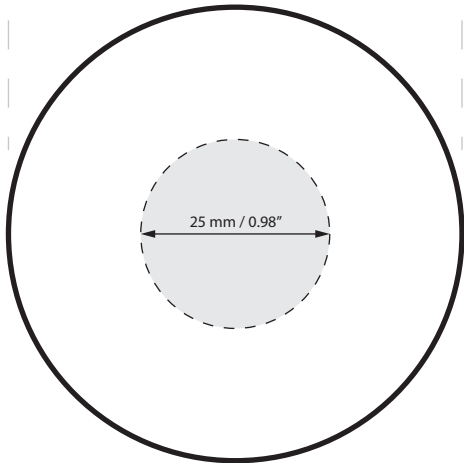

SPECIFICATIONS  
**CHILD RESISTANT CLOSURES**

SCALE = 1:1

**28MM SMOOTH SIDED**

**Side Max Deco Area**  
108.69mm x 13 mm  
(4.27" x 0.51")

**Top Max Deco Area**  
21 mm / 0.82"

**38MM SMOOTH SIDED**

**Side Max Deco Area**  
138mm x 13 mm  
(5.44" x 0.51")

**Top Max Deco Area**  
32 mm / 1.26"

**38MM DOME**

**Side Max Deco Area**  
138mm x 7.5 mm  
(5.44" x 0.29")

**Top Max Deco Area**  
22 mm / 0.86"

SCALE = 1:1

**53MM SMOOTH SIDED**

**Side Max Deco Area**  
186 mm x 14 mm  
(7.32" x 0.55")

**Top Max Deco Area**  
45 mm / 1.77"

**53MM TALL SMOOTH SIDED**

**Side Max Deco Area**  
186 mm x 32 mm  
(7.32" x 1.26")

**Top Max Deco Area**  
45 mm / 1.77"

**53MM EXTRA TALL SMOOTH SIDED**

**Side Max Deco Area**  
186 mm x 39.6 mm  
(7.32" x 1.56")

**Top Max Deco Area**  
45 mm / 1.77"

SCALE = 1:1

**53MM DOME**

**Side Max Deco Area**  
186 mm x 10 mm  
(7.32" x 0.39")

**Top Max Deco Area**  
25 mm / 0.98"

**53MM TALL DOME**

**Side Max Deco Area**  
186 mm x 19 mm  
(7.32" x 0.75")