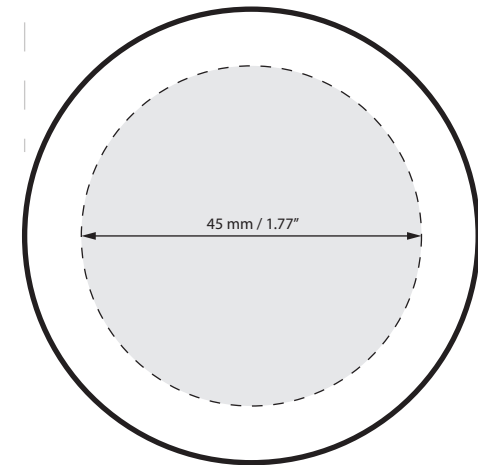

SPECIFICATIONS  
**CHILD RESISTANT CLOSURES**

SCALE = 1:1

**28MM SMOOTH SIDED**

**Side Max Deco Area**  
108.69mm x 13 mm  
(4.27" x 0.51")

**Top Max Deco Area**  
21 mm / 0.82"

**38MM SMOOTH SIDED**

**Side Max Deco Area**  
138mm x 13 mm  
(5.44" x 0.51")

**Top Max Deco Area**  
32 mm / 1.26"

**38MM DOME**

**Side Max Deco Area**  
138mm x 7.5 mm  
(5.44" x 0.29")

**Top Max Deco Area**  
22 mm / 0.86"

SCALE = 1:1

**53MM SMOOTH SIDED**

**Side Max Deco Area**  
186 mm x 14 mm  
(7.32" x 0.55")

**Top Max Deco Area**  
45 mm / 1.77"

**53MM TALL SMOOTH SIDED**

**Side Max Deco Area**  
186 mm x 32 mm  
(7.32" x 1.26")

**Top Max Deco Area**  
45 mm / 1.77"

**53MM EXTRA TALL SMOOTH SIDED**

**Side Max Deco Area**  
186 mm x 39.6 mm  
(7.32" x 1.56")

**Top Max Deco Area**  
45 mm / 1.77"

SCALE = 1:1

**53MM DOME**

**Side Max Deco Area**  
186 mm x 10 mm  
(7.32" x 0.39")

**Top Max Deco Area**  
25 mm / 0.98"

**53MM TALL DOME**

**Side Max Deco Area**  
186 mm x 19 mm  
(7.32" x 0.75")