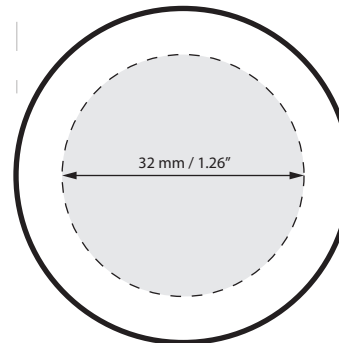

SPECIFICATIONS  
**CHILD RESISTANT CLOSURES**

SCALE = 1:1

**28MM SMOOTH SIDED**

**Side Max Deco Area**  
108.69mm x 13 mm  
(4.27" x 0.51")

**Top Max Deco Area**  
21 mm / 0.82"

**38MM SMOOTH SIDED**

**Side Max Deco Area**  
138mm x 13 mm  
(5.44" x 0.51")

**Top Max Deco Area**  
32 mm / 1.26"

**38MM DOME**

**Side Max Deco Area**  
138mm x 7.5 mm  
(5.44" x 0.29")

**Top Max Deco Area**  
22 mm / 0.86"

SCALE = 1:1

**53MM SMOOTH SIDED**

**Side Max Deco Area**  
186 mm x 14 mm  
(7.32" x 0.55")

**Top Max Deco Area**  
45 mm / 1.77"

**53MM TALL SMOOTH SIDED**

**Side Max Deco Area**  
186 mm x 32 mm  
(7.32" x 1.26")

**Top Max Deco Area**  
45 mm / 1.77"

**53MM EXTRA TALL SMOOTH SIDED**

**Side Max Deco Area**  
186 mm x 39.6 mm  
(7.32" x 1.56")

**Top Max Deco Area**  
45 mm / 1.77"

SCALE = 1:1

**53MM DOME**

**Side Max Deco Area**  
186 mm x 10 mm  
(7.32" x 0.39")

**Top Max Deco Area**  
25 mm / 0.98"

**53MM TALL DOME**

**Side Max Deco Area**  
186 mm x 19 mm  
(7.32" x 0.75")