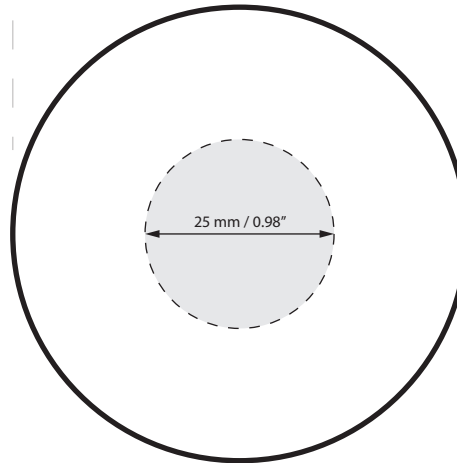

SPECIFICATIONS  
**CHILD RESISTANT CLOSURES**

SCALE = 1:1

**28MM SMOOTH SIDED**

**Side Max Deco Area**  
108.69mm x 13 mm  
(4.27" x 0.51")

**Top Max Deco Area**  
21 mm / 0.82"

**38MM SMOOTH SIDED**

**Side Max Deco Area**  
138mm x 13 mm  
(5.44" x 0.51")

**Top Max Deco Area**  
45 mm / 1.77"

**53MM TALL SMOOTH SIDED**

**Side Max Deco Area**  
186 mm x 32 mm  
(7.32" x 1.26")

**Top Max Deco Area**  
45 mm / 1.77"

**53MM EXTRA TALL SMOOTH SIDED**

**Side Max Deco Area**  
186 mm x 39.6 mm  
(7.32" x 1.56")

**Top Max Deco Area**  
45 mm / 1.77"

SCALE = 1:1

**53MM DOME**

**Side Max Deco Area**  
186 mm x 10 mm  
(7.32" x 0.39")

**Top Max Deco Area**  
25 mm / 0.98"

**53MM TALL DOME**

**Side Max Deco Area**  
186 mm x 19 mm  
(7.32" x 0.75")

**Top Max Deco Area**  
25 mm / 0.98"

**53MM EXTRA TALL DOME**

**Side Max Deco Area**  
186 mm x 26 mm  
(7.32" x 1.02")

**Top Max Deco Area**  
25 mm / 0.98"