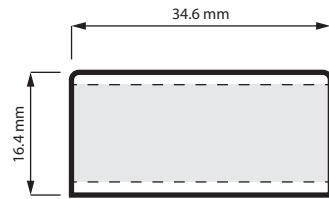

SPECIFICATIONS  
**CHILD RESISTANT CLOSURES**

SCALE = 1:1

**28MM SMOOTH SIDED**

**Side Max Deco Area**  
108.69mm x 13 mm  
(4.27" x 0.51")

**Top Max Deco Area**  
21 mm / 0.82"

**38MM SMOOTH SIDED**

**Side Max Deco Area**  
138mm x 13 mm  
(5.44" x 0.51")

**Top Max Deco Area**  
32 mm / 1.26"

**38MM DOME**

**Side Max Deco Area**  
138mm x 7.5 mm  
(5.44" x 0.29")

**Top Max Deco Area**  
22 mm / 0.86"

SCALE = 1:1

**53MM SMOOTH SIDED**

**Side Max Deco Area**  
186 mm x 14 mm  
(7.32" x 0.55")

**Top Max Deco Area**  
45 mm / 1.77"

**53MM TALL SMOOTH SIDED**

**Side Max Deco Area**  
186 mm x 32 mm  
(7.32" x 1.26")

**Top Max Deco Area**  
45 mm / 1.77"

**53MM EXTRA TALL SMOOTH SIDED**

**Side Max Deco Area**  
186 mm x 39.6 mm  
(7.32" x 1.56")

**Top Max Deco Area**  
45 mm / 1.77"

SCALE = 1:1

**53MM DOME**

**Side Max Deco Area**  
186 mm x 10 mm  
(7.32" x 0.39")

**Top Max Deco Area**  
25 mm / 0.98"

**53MM TALL DOME**

**Side Max Deco Area**  
186 mm x 19 mm  
(7.32" x 0.75")